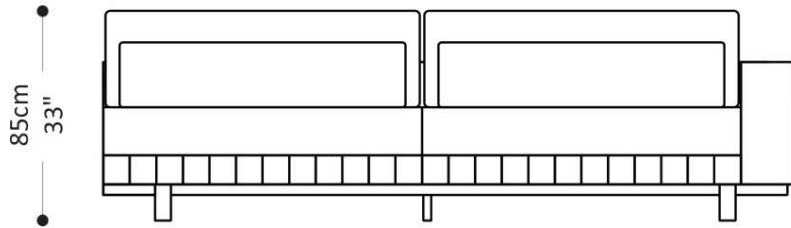

BRETON

SOFÁ
CONEXÕES

Por
Luísa Moyses

SOFÁ
CONEXÕES

BRETON

SOFÁ 2B

206|226|246|266|286|306cm
81|89|97|105|113|120"

98cm
38"

SOFÁ 1B 1 ASSENTO

103|113|123|133|143|153cm
41|44|48|52|56|60"

98cm
38"

SOFÁ
CONEXÕES

BRETON

SOFÁ 1B 2 ASSENTOS

183|203|223|243|263|283cm
72|80|88|96|104|111"

98cm
38"

SOFÁ SB 1ASSENTO

80|90|100|110|120|130cm
31|35|39|43|47|51"

98cm
38"

SOFÁ
CONEXÕES

BRETON

SOFÁ SB 2 ASSENTOS

160|180|200|220|240|260cm
63|71|79|87|94|102"

SOFÁ CANTO

98cm
38"

98cm
38"

SOFÁ CONEXÕES

BRETON

SOFÁ CHAISE

103|113|123|133cm
41|44|48|52"

160cm
62"

SOFÁ 1B 1ASSENTO AVANÇO