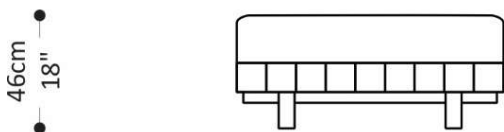

98cm
38"

98cm
38"

SOFÁ CONEXÕES

BRETON

SOFÁ CHAISE

103|113|123|133cm
41|44|48|52"

160cm
62"

SOFÁ 1B 1ASSENTO AVANÇO

203|213|223|233|243|253cm
80|84|88|92|96|100"

98cm
38"

SOFÁ CONEXÕES

BRETON

SOFÁ 1B 2 ASSENTOS AVANÇO

283|303|323|343|363|383cm
111|119|127|135|143|151"

98cm
38"

PUFF