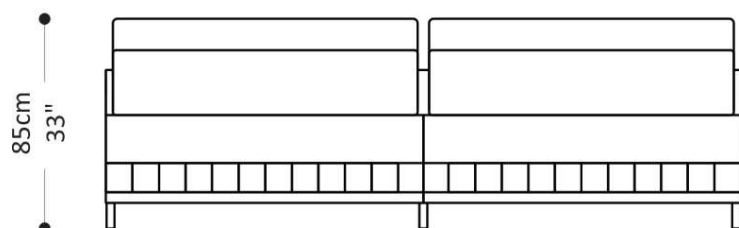

BRETON

SOFÁ
CONEXÕES

Por
Luísa Moyses

SOFÁ
CONEXÕES

BRETON

SOFÁ 2B

206|226|246|266|286|306cm
81|89|97|105|113|120"

98cm
38"

SOFÁ 1B 1 ASSENTO

103|113|123|133|143|153cm
41|44|48|52|56|60"

98cm
38"

SOFÁ
CONEXÕES

BRETON

SOFÁ 1B 2 ASSENTOS

183|203|223|243|263|283cm
72|80|88|96|104|111"

98cm
38"

SOFÁ SB 1ASSENTO

80|90|100|110|120|130cm
31|35|39|43|47|51"

98cm
38"

SOFÁ
CONEXÕES

BRETON

SOFÁ SB 2 ASSENTOS

160|180|200|220|240|260cm
63|71|79|87|94|102"

SOFÁ CANTO

98cm
38"

98cm
38"

SOFÁ CONEXÕES

BRETON

SOFÁ CHAISE

103|113|123|133cm
41|44|48|52"

160cm
62"

SOFÁ 1B 1ASSENTO AVANÇO