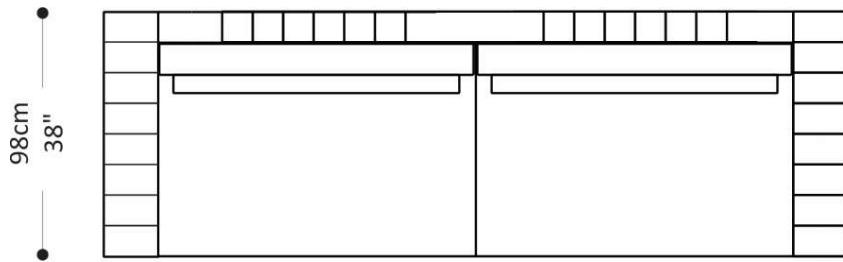

BRETON

SOFÁ
CONEXÕES

Por
Luísa Moyses

SOFÁ
CONEXÕES

BRETON

SOFÁ 2B

206|226|246|266|286|306cm
81|89|97|105|113|120"

98cm
38"

SOFÁ 1B 1 ASSENTO

103|113|123|133|143|153cm
41|44|48|52|56|60"

98cm
38"

SOFÁ
CONEXÕES

BRETON

SOFÁ 1B 2 ASSENTOS

183|203|223|243|263|283cm
72|80|88|96|104|111"

98cm
38"

SOFÁ SB 1ASSENTO

80|90|100|110|120|130cm
31|35|39|43|47|51"

98cm
38"

SOFÁ
CONEXÕES

BRETON

SOFÁ SB 2 ASSENTOS

160|180|200|220|240|260cm
63|71|79|87|94|102"

SOFÁ CANTO

98cm
38"

98cm
38"

SOFÁ CONEXÕES

BRETON

SOFÁ CHAISE

103|113|123|133cm
41|44|48|52"

160cm
62"

SOFÁ 1B 1ASSENTO AVANÇO