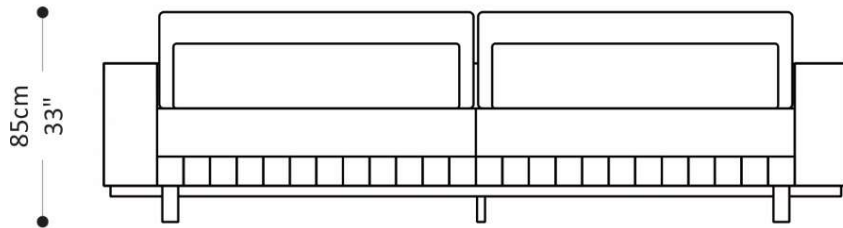

BRETON

SOFÁ
CONEXÕES

Por
Luísa Moyses

SOFÁ
CONEXÕES

BRETON

SOFÁ 2B

206|226|246|266|286|306cm
81|89|97|105|113|120"

98cm
38"

SOFÁ 1B 1 ASSENTO

103|113|123|133|143|153cm
41|44|48|52|56|60"

98cm
38"

SOFÁ
CONEXÕES

BRETON

SOFÁ 1B 2 ASSENTOS

183|203|223|243|263|283cm
72|80|88|96|104|111"

98cm
38"

SOFÁ SB 1ASSENTO

80|90|100|110|120|130cm
31|35|39|43|47|51"

98cm
38"

SOFÁ
CONEXÕES

BRETON

SOFÁ SB 2 ASSENTOS

160|180|200|220|240|260cm
63|71|79|87|94|102"

SOFÁ CANTO

98cm
38"

98cm
38"

SOFÁ CONEXÕES

BRETON

SOFÁ CHAISE

103|113|123|133cm
41|44|48|52"

160cm
62"

SOFÁ 1B 1ASSENTO AVANÇO