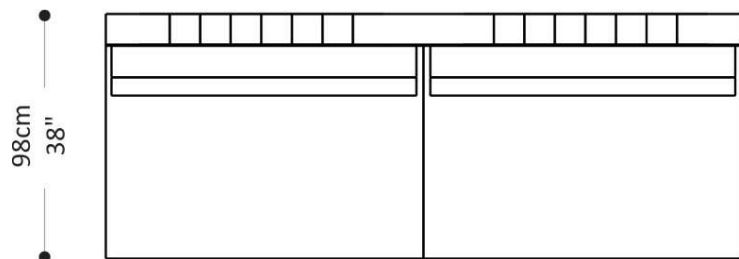

BRETON

SOFÁ
CONEXÕES

Por
Luísa Moyses

SOFÁ
CONEXÕES

BRETON

SOFÁ 2B

206|226|246|266|286|306cm
81|89|97|105|113|120"

98cm
38"

SOFÁ 1B 1 ASSENTO

103|113|123|133|143|153cm
41|44|48|52|56|60"

98cm
38"

SOFÁ
CONEXÕES

BRETON

SOFÁ 1B 2 ASSENTOS

183|203|223|243|263|283cm
72|80|88|96|104|111"

98cm
38"

SOFÁ SB 1ASSENTO

80|90|100|110|120|130cm
31|35|39|43|47|51"

98cm
38"

SOFÁ
CONEXÕES

BRETON

SOFÁ SB 2 ASSENTOS

160|180|200|220|240|260cm
63|71|79|87|94|102"

SOFÁ CANTO

98cm
38"

98cm
38"

SOFÁ CONEXÕES

BRETON

SOFÁ CHAISE

103|113|123|133cm
41|44|48|52"

160cm
62"

SOFÁ 1B 1ASSENTO AVANÇO