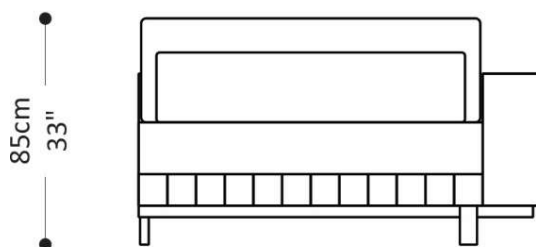

BRETON

SOFÁ
CONEXÕES

Por
Luísa Moyses

SOFÁ
CONEXÕES

BRETON

SOFÁ 2B

206|226|246|266|286|306cm
81|89|97|105|113|120"

98cm
38"

SOFÁ 1B 1 ASSENTO

103|113|123|133|143|153cm
41|44|48|52|56|60"

98cm
38"

SOFÁ
CONEXÕES

BRETON

SOFÁ 1B 2 ASSENTOS

183|203|223|243|263|283cm
72|80|88|96|104|111"

98cm
38"

SOFÁ SB 1ASSENTO

80|90|100|110|120|130cm
31|35|39|43|47|51"

98cm
38"

SOFÁ
CONEXÕES

BRETON

SOFÁ SB 2 ASSENTOS

160|180|200|220|240|260cm
63|71|79|87|94|102"

SOFÁ CANTO

98cm
38"

98cm
38"

SOFÁ CONEXÕES

BRETON

SOFÁ CHAISE

103|113|123|133cm
41|44|48|52"

160cm
62"

SOFÁ 1B 1ASSENTO AVANÇO