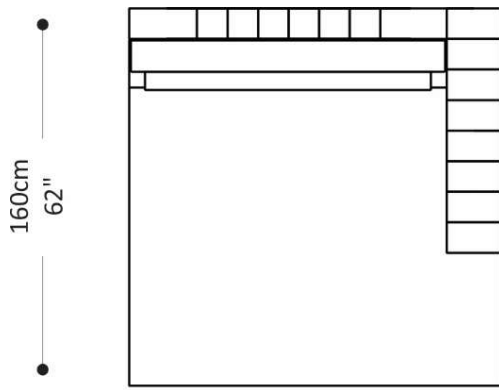

BRETON

SOFÁ
CONEXÕES

Por
Luísa Moyses

SOFÁ
CONEXÕES

BRETON

SOFÁ 2B

206|226|246|266|286|306cm
81|89|97|105|113|120"

98cm
38"

SOFÁ 1B 1 ASSENTO

103|113|123|133|143|153cm
41|44|48|52|56|60"

98cm
38"

SOFÁ
CONEXÕES

BRETON

SOFÁ 1B 2 ASSENTOS

183|203|223|243|263|283cm
72|80|88|96|104|111"

98cm
38"

SOFÁ SB 1ASSENTO

80|90|100|110|120|130cm
31|35|39|43|47|51"

98cm
38"

SOFÁ
CONEXÕES

BRETON

SOFÁ SB 2 ASSENTOS

160|180|200|220|240|260cm
63|71|79|87|94|102"

SOFÁ CANTO

98cm
38"

98cm
38"

SOFÁ CONEXÕES

BRETON

SOFÁ CHAISE

103|113|123|133cm
41|44|48|52"

160cm
62"

SOFÁ 1B 1ASSENTO AVANÇO