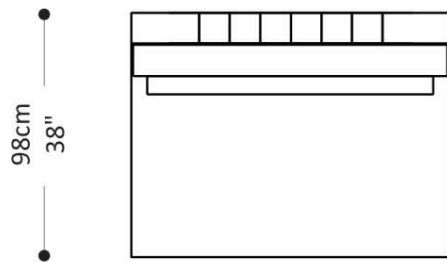

BRETON

SOFÁ
CONEXÕES

Por
Luísa Moyses

SOFÁ
CONEXÕES

BRETON

SOFÁ 2B

206|226|246|266|286|306cm
81|89|97|105|113|120"

98cm
38"

SOFÁ 1B 1 ASSENTO

103|113|123|133|143|153cm
41|44|48|52|56|60"

98cm
38"

SOFÁ
CONEXÕES

BRETON

SOFÁ 1B 2 ASSENTOS

183|203|223|243|263|283cm
72|80|88|96|104|111"

98cm
38"

SOFÁ SB 1ASSENTO

80|90|100|110|120|130cm
31|35|39|43|47|51"

98cm
38"

SOFÁ
CONEXÕES

BRETON

SOFÁ SB 2 ASSENTOS

160|180|200|220|240|260cm
63|71|79|87|94|102"

SOFÁ CANTO

98cm
38"

98cm
38"

SOFÁ CONEXÕES

BRETON

SOFÁ CHAISE

103|113|123|133cm
41|44|48|52"

160cm
62"

SOFÁ 1B 1ASSENTO AVANÇO