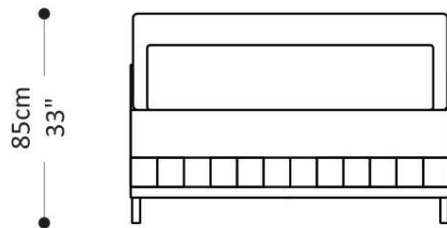

BRETON

SOFÁ
CONEXÕES

Por
Luísa Moyses

SOFÁ
CONEXÕES

BRETON

SOFÁ 2B

206|226|246|266|286|306cm
81|89|97|105|113|120"

98cm
38"

SOFÁ 1B 1 ASSENTO

103|113|123|133|143|153cm
41|44|48|52|56|60"

98cm
38"

SOFÁ
CONEXÕES

BRETON

SOFÁ 1B 2 ASSENTOS

183|203|223|243|263|283cm
72|80|88|96|104|111"

98cm
38"

SOFÁ SB 1ASSENTO

80|90|100|110|120|130cm
31|35|39|43|47|51"

98cm
38"

SOFÁ
CONEXÕES

BRETON

SOFÁ SB 2 ASSENTOS

160|180|200|220|240|260cm
63|71|79|87|94|102"

SOFÁ CANTO

98cm
38"

98cm
38"

SOFÁ CONEXÕES

BRETON

SOFÁ CHAISE

103|113|123|133cm
41|44|48|52"

160cm
62"

SOFÁ 1B 1ASSENTO AVANÇO