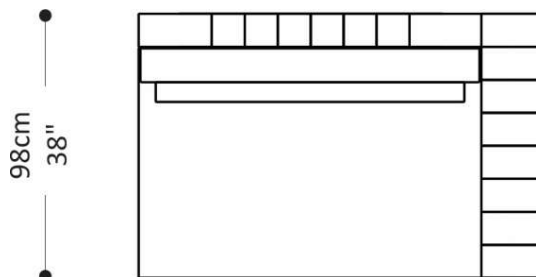

BRETON

SOFÁ
CONEXÕES

Por
Luísa Moyses

SOFÁ
CONEXÕES

BRETON

SOFÁ 2B

206|226|246|266|286|306cm
81|89|97|105|113|120"

98cm
38"

SOFÁ 1B 1 ASSENTO

103|113|123|133|143|153cm
41|44|48|52|56|60"

98cm
38"

SOFÁ
CONEXÕES

BRETON

SOFÁ 1B 2 ASSENTOS

183|203|223|243|263|283cm
72|80|88|96|104|111"

98cm
38"

SOFÁ SB 1ASSENTO

80|90|100|110|120|130cm
31|35|39|43|47|51"

98cm
38"

SOFÁ
CONEXÕES

BRETON

SOFÁ SB 2 ASSENTOS

160|180|200|220|240|260cm
63|71|79|87|94|102"

SOFÁ CANTO

98cm
38"

98cm
38"

SOFÁ CONEXÕES

BRETON

SOFÁ CHAISE

103|113|123|133cm
41|44|48|52"

160cm
62"

SOFÁ 1B 1ASSENTO AVANÇO