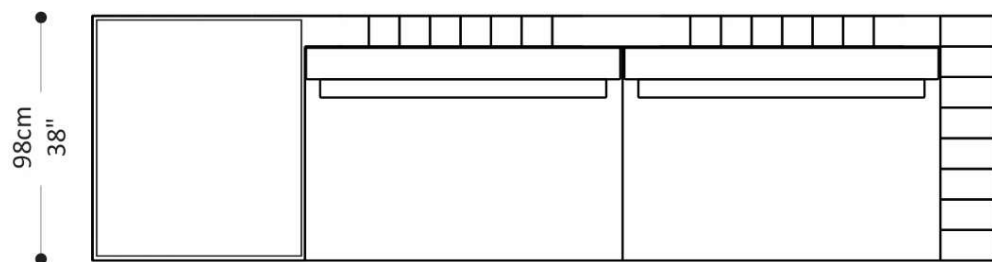

SOFÁ SB 1ASSENTO

80|90|100|110|120|130cm
31|35|39|43|47|51"

98cm
38"

SOFÁ
CONEXÕES

BRETON

SOFÁ SB 2 ASSENTOS

160|180|200|220|240|260cm
63|71|79|87|94|102"

SOFÁ CANTO

98cm
38"

98cm
38"

SOFÁ CONEXÕES

BRETON

SOFÁ CHAISE

103|113|123|133cm
41|44|48|52"

160cm
62"

SOFÁ 1B 1ASSENTO AVANÇO

203|213|223|233|243|253cm
80|84|88|92|96|100"

98cm
38"

SOFÁ CONEXÕES

BRETON

SOFÁ 1B 2 ASSENTOS AVANÇO

283|303|323|343|363|383cm
111|119|127|135|143|151"

98cm
38"

PUFF