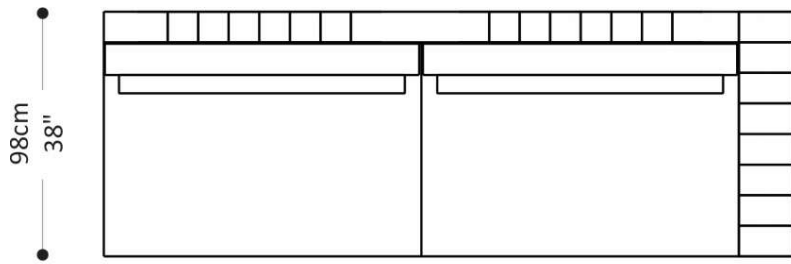

BRETON

SOFÁ
CONEXÕES

Por
Luísa Moyses

SOFÁ
CONEXÕES

BRETON

SOFÁ 2B

206|226|246|266|286|306cm
81|89|97|105|113|120"

98cm
38"

SOFÁ 1B 1 ASSENTO

103|113|123|133|143|153cm
41|44|48|52|56|60"

98cm
38"

SOFÁ
CONEXÕES

BRETON

SOFÁ 1B 2 ASSENTOS

183|203|223|243|263|283cm
72|80|88|96|104|111"

98cm
38"

SOFÁ SB 1ASSENTO

80|90|100|110|120|130cm
31|35|39|43|47|51"

98cm
38"

SOFÁ
CONEXÕES

BRETON

SOFÁ SB 2 ASSENTOS

160|180|200|220|240|260cm
63|71|79|87|94|102"

SOFÁ CANTO

98cm
38"

98cm
38"

SOFÁ CONEXÕES

BRETON

SOFÁ CHAISE

103|113|123|133cm
41|44|48|52"

160cm
62"

SOFÁ 1B 1ASSENTO AVANÇO