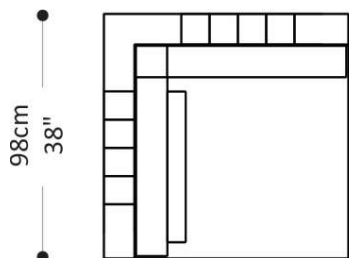

BRETON

SOFÁ
CONEXÕES

Por
Luísa Moyses

SOFÁ
CONEXÕES

BRETON

SOFÁ 2B

206|226|246|266|286|306cm
81|89|97|105|113|120"

98cm
38"

SOFÁ 1B 1 ASSENTO

103|113|123|133|143|153cm
41|44|48|52|56|60"

98cm
38"

SOFÁ
CONEXÕES

BRETON

SOFÁ 1B 2 ASSENTOS

183|203|223|243|263|283cm
72|80|88|96|104|111"

98cm
38"

SOFÁ SB 1ASSENTO

80|90|100|110|120|130cm
31|35|39|43|47|51"

98cm
38"

SOFÁ
CONEXÕES

BRETON

SOFÁ SB 2 ASSENTOS

160|180|200|220|240|260cm
63|71|79|87|94|102"

SOFÁ CANTO

98cm
38"

98cm
38"

SOFÁ CONEXÕES

BRETON

SOFÁ CHAISE

103|113|123|133cm
41|44|48|52"

160cm
62"

SOFÁ 1B 1ASSENTO AVANÇO