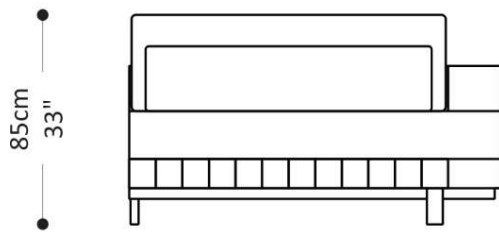

BRETON

SOFÁ
CONEXÕES

Por
Luísa Moyses

SOFÁ
CONEXÕES

BRETON

SOFÁ 2B

206|226|246|266|286|306cm
81|89|97|105|113|120"

98cm
38"

SOFÁ 1B 1 ASSENTO

103|113|123|133|143|153cm
41|44|48|52|56|60"

98cm
38"

SOFÁ
CONEXÕES

BRETON

SOFÁ 1B 2 ASSENTOS

183|203|223|243|263|283cm
72|80|88|96|104|111"

98cm
38"

SOFÁ SB 1ASSENTO

80|90|100|110|120|130cm
31|35|39|43|47|51"

98cm
38"

SOFÁ
CONEXÕES

BRETON

SOFÁ SB 2 ASSENTOS

160|180|200|220|240|260cm
63|71|79|87|94|102"

SOFÁ CANTO

98cm
38"

98cm
38"

SOFÁ CONEXÕES

BRETON

SOFÁ CHAISE

103|113|123|133cm
41|44|48|52"

160cm
62"

SOFÁ 1B 1ASSENTO AVANÇO